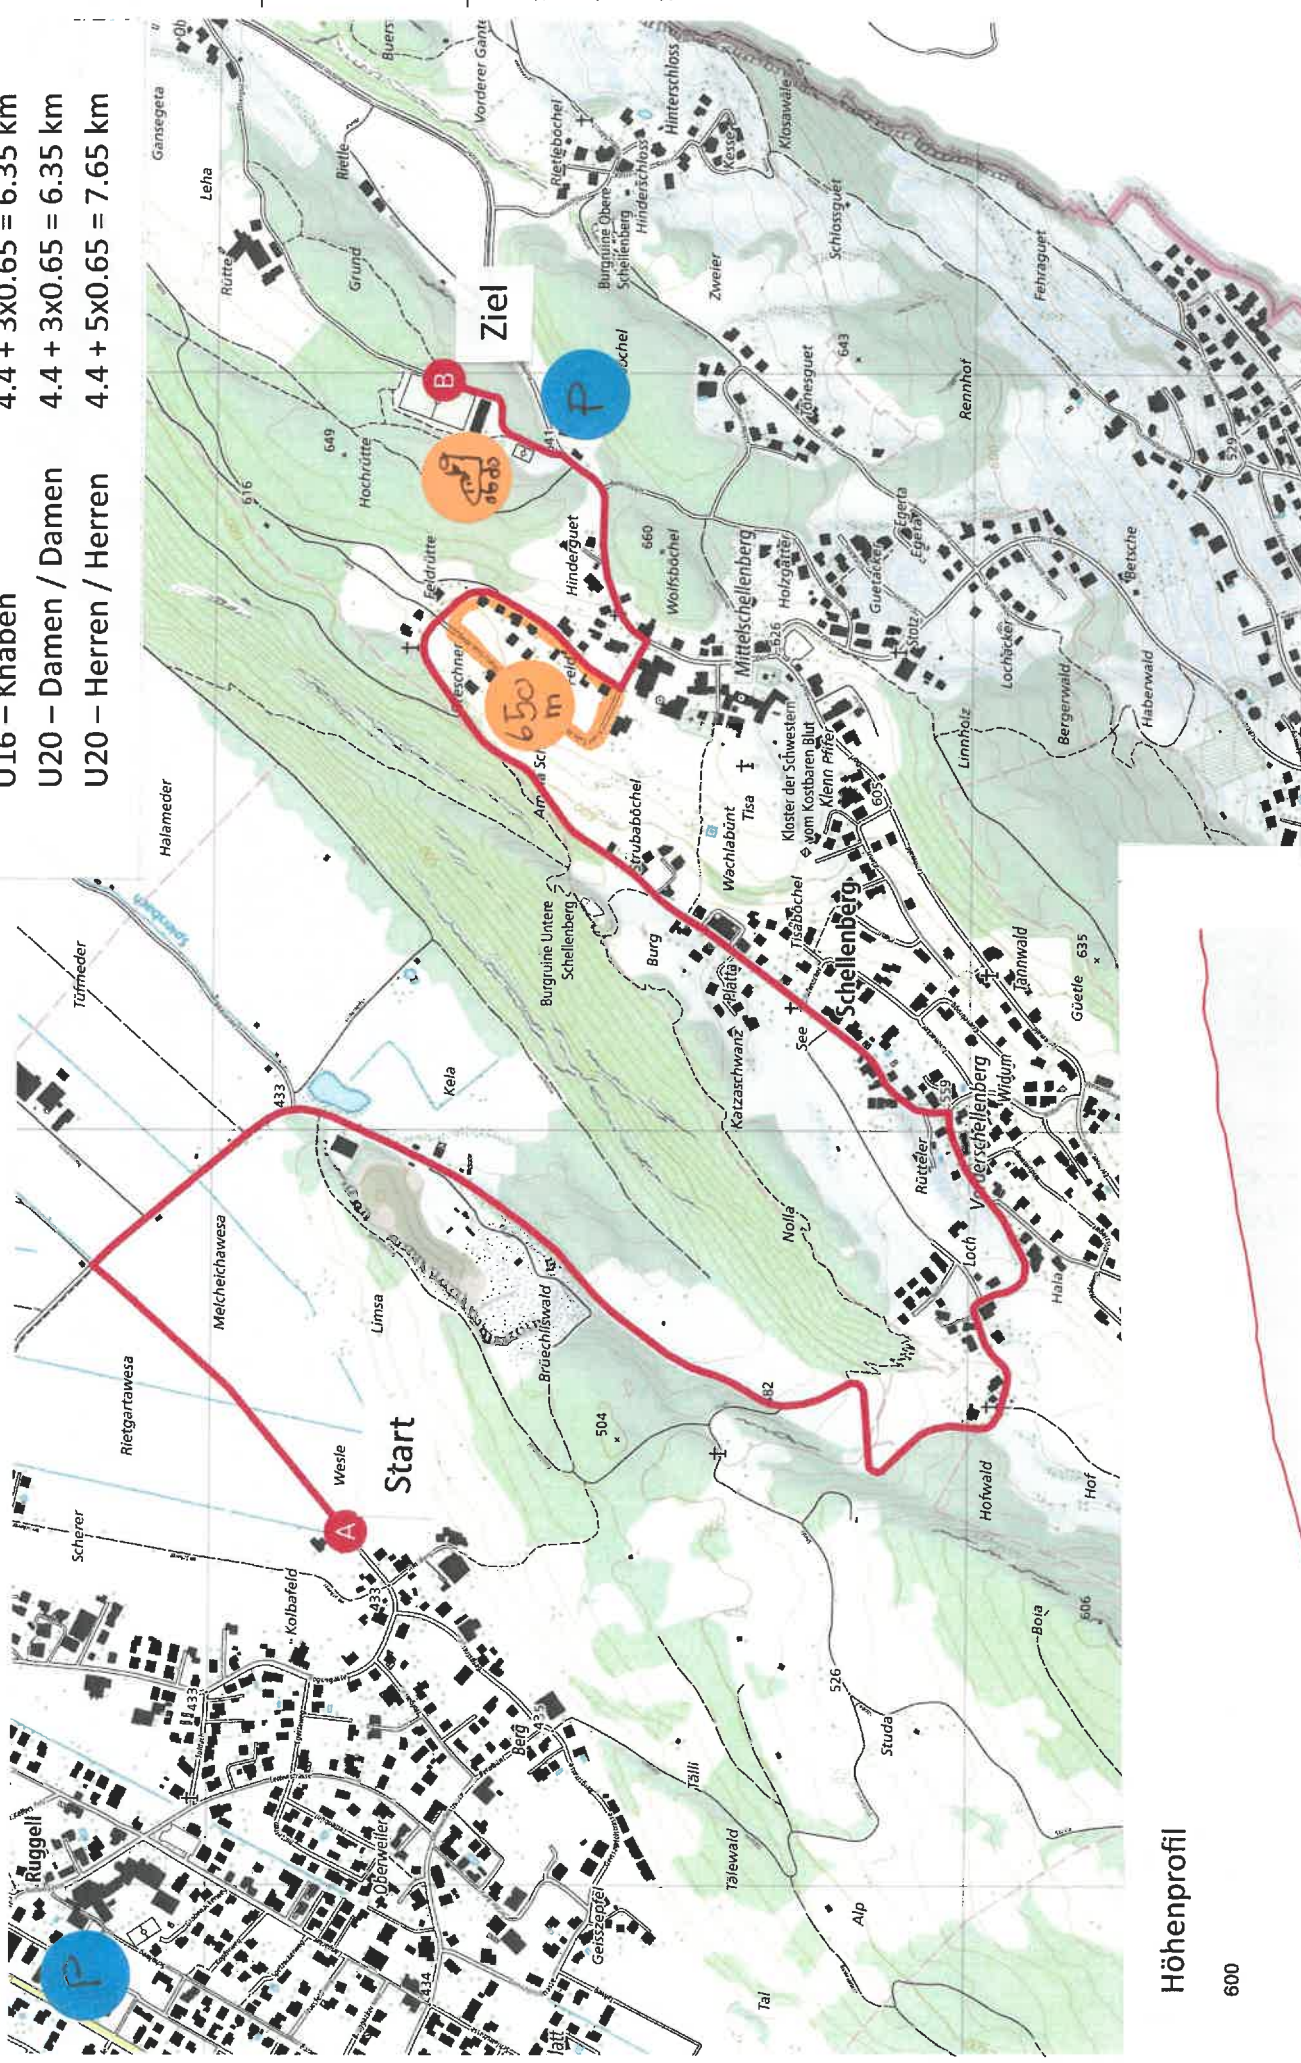

Voralpen-Cup 2024/25 Nordic Club Liechtenstein
Rollskirennen - Ruggell / Schellenberg - Start 1, ab U16

Start 1

- U16 – Mädchen 4.4 + 0.65 = 5.05 km
- U16 – Knaben 4.4 + 3x0.65 = 6.35 km
- U20 – Damen / Damen 4.4 + 3x0.65 = 6.35 km
- U20 – Herren / Herren 4.4 + 5x0.65 = 7.65 km

Geodaten © swisstopo

Höhenprofil