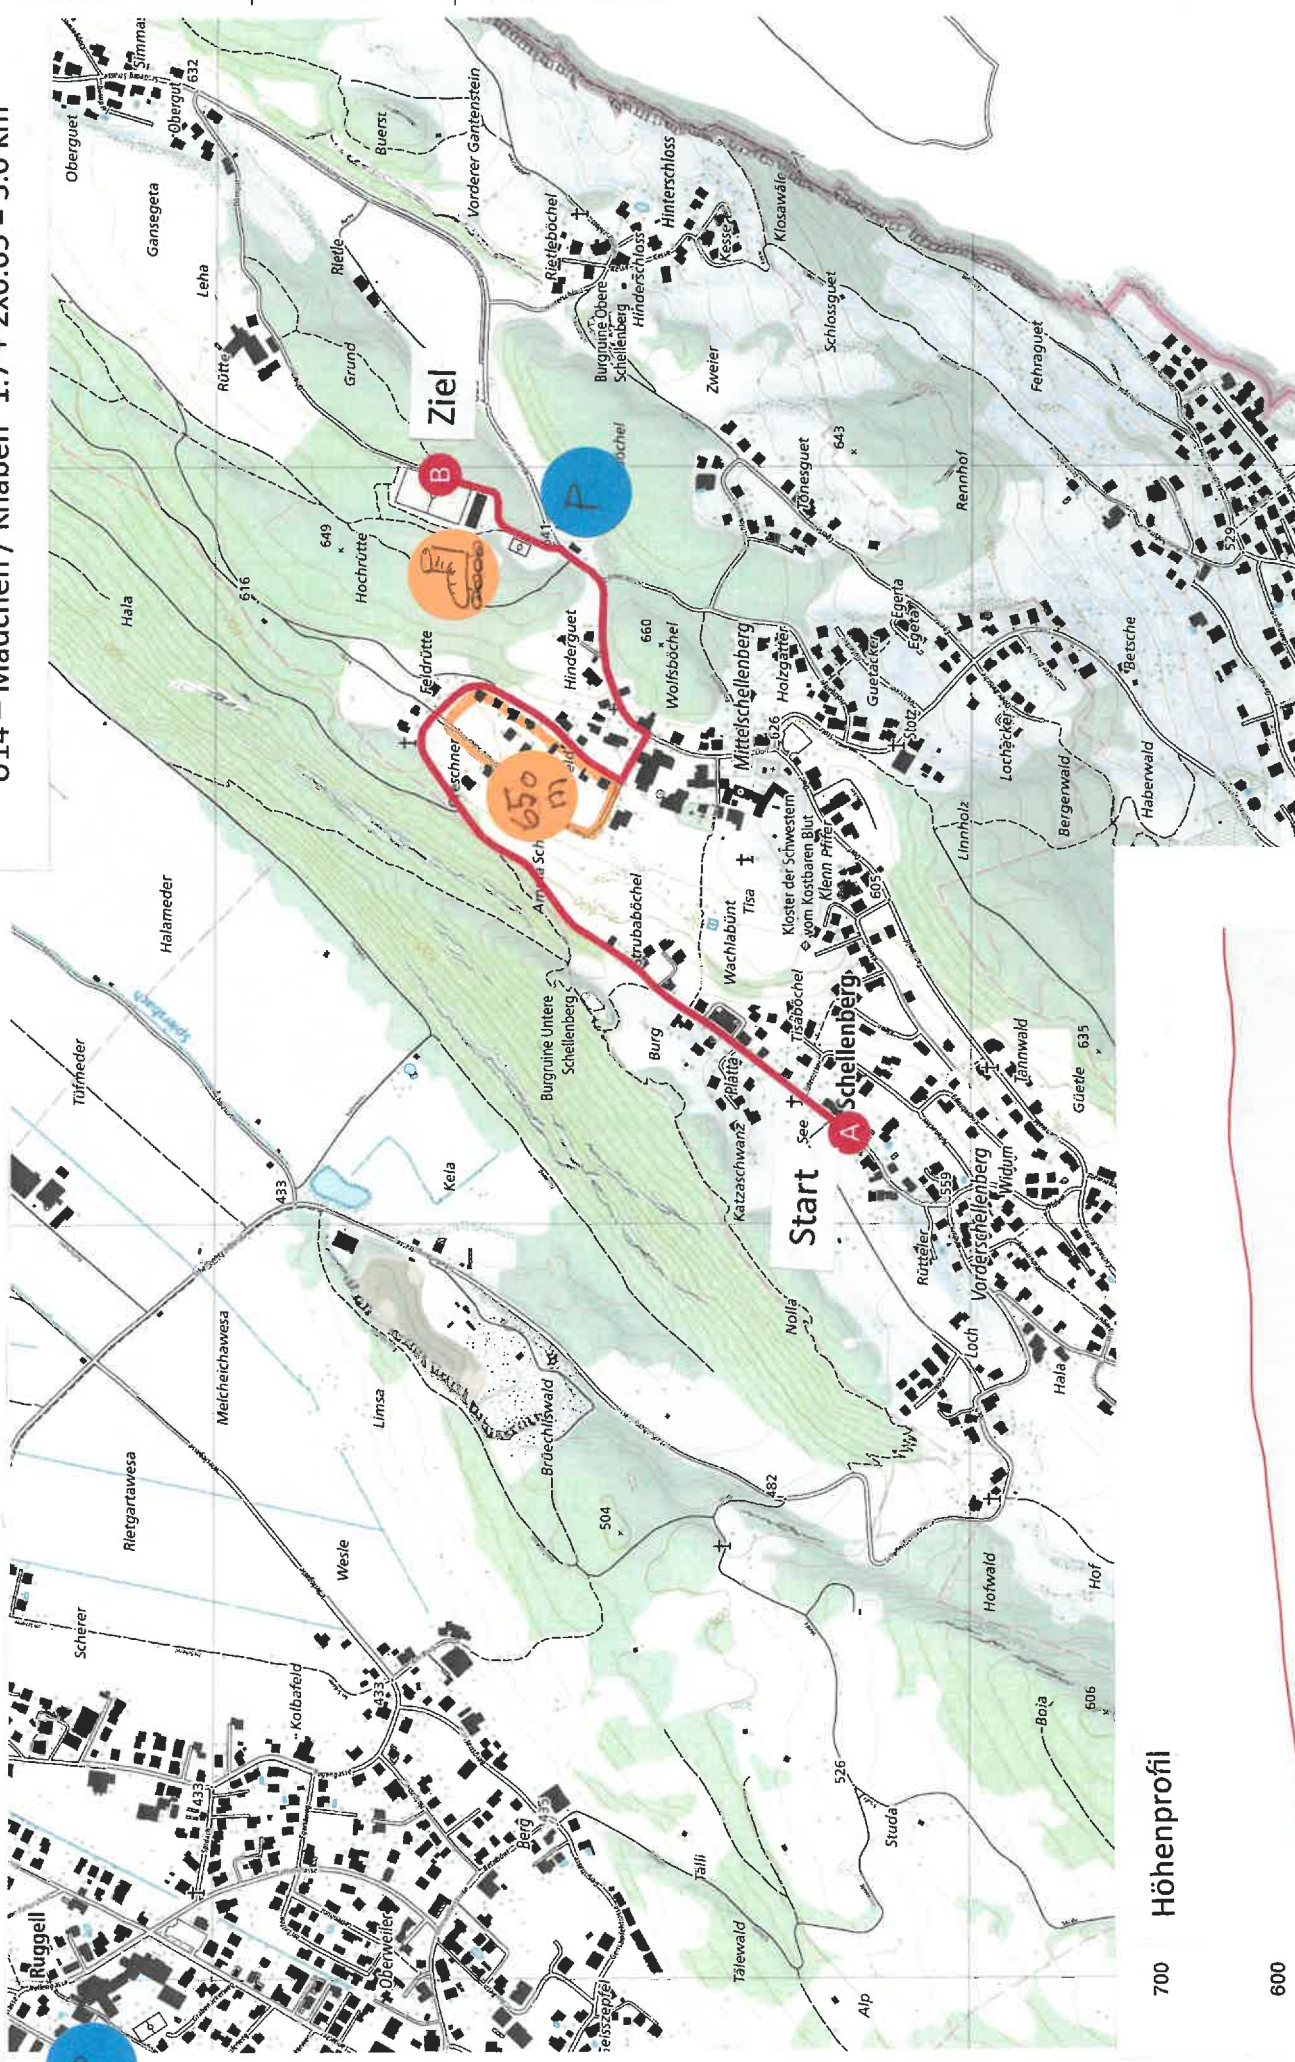

Technische Daten

Technik:	Rollskirennen: Massenstart / skating Inline-Parcours (ohne Zeitnahme, jedoch Punkte für Gesamtwertung VAC)
Startnummernausgabe:	8.15 Uhr bis 9.15 Uhr / Startgelände Ruggell
Nachmeldungen:	Bis 9.00Uhr (+ CHF 5.00)
Startgeld:	Rollskirennen: Bis U16 CHF 10.00 U18/U20 CHF 15.00 Damen/Herren CHF 20.00 Inline Parcours: gratis
Start:	Rollskirennen: 9.40 Uhr / Massenstart Inline Parcours: 10.00 Uhr
Startreihenfolge	Rollskirennen: Herren / Herren U18/20 / Damen / U16Knaben / Mädchen / U14 Knaben / Mädchen / U12 Knaben / Mädchen Parcours: frei Ein- und auslaufen auf Wettkampfstrecke nicht möglich
Strecken/Kategorien:	Herren 7.65 km Herren U18/20 7.65 km Damen U18/20/Damen 6.35 km Knaben U16 6.35 km Mädchen U16 5.05km Knaben U14 3.0km Mädchen U14 3.0 km Knaben U12 1.7 km oder Inline Parcours Mädchen U12 1.7 Km oder Inline Parcours Knaben U10 Inline Parcours Mädchen U10 Inline Parcours
Rangverkündigung:	ca. 11.00 Uhr im Zielgelände
Preise:	jeder Teilnehmer erhält ein Präsent
Jury	Wettkampfleiter, Streckenchef, TD Swiss-Ski
Hinweise:	
Verpflegung:	im Zielgelände

U14 – Mädchen / Knaben 1.7 + 2x0.65 = 3.0 km

Masstab 1:10'000 | 200m | Geodaten © swisstopo

700 Höhenprofil

600

500

Länge 1.70 km

Auf-/Abstiege 89 m/4 m

Zufahrt Betreuer zum Ziel
Ab Ruggell Richtung Nofels/Feldk. über Grenze ca. 400m nach Grenze rechts Abbiegen nach Fresch, weiter nach Hinterschellenberg, durchfahren und weiter bis Parkplatz Obergut