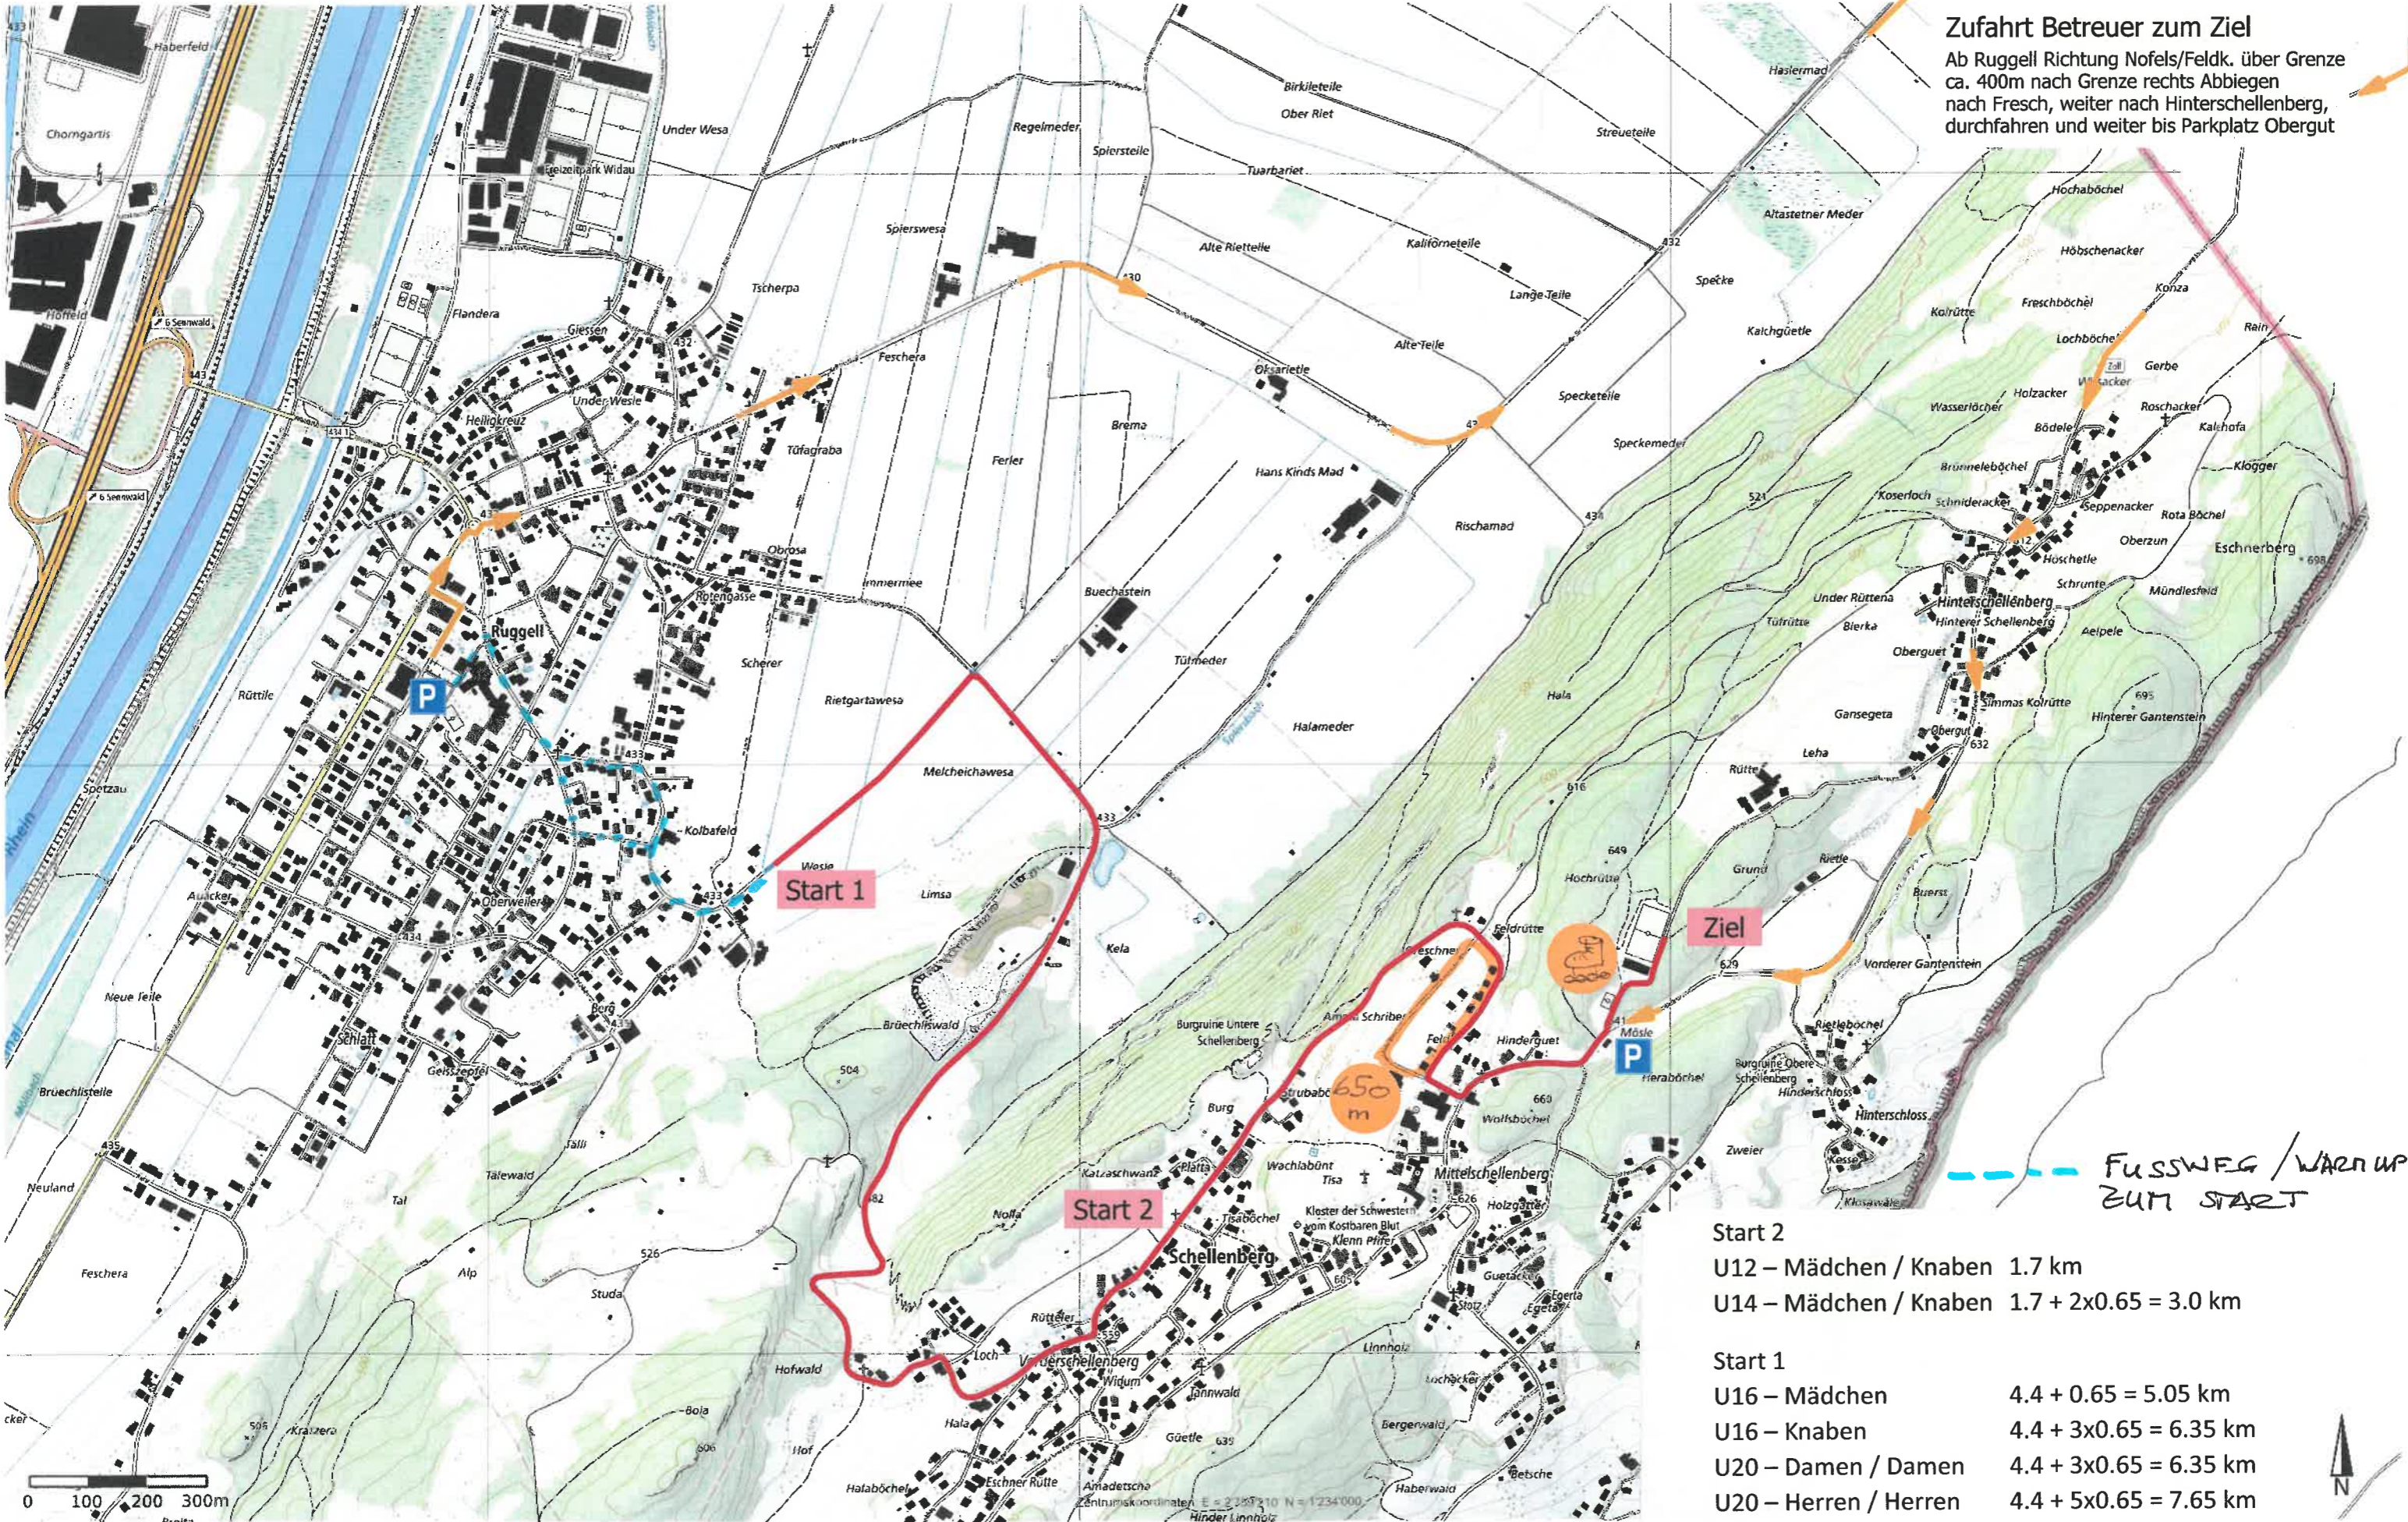

Technische Daten

Technik:	Rollskirennen: Massenstart / skating Inline-Parcours (ohne Zeitnahme, jedoch Punkte für Gesamtwertung VAC)
Startnummernausgabe:	8.15 Uhr bis 9.15 Uhr / Startgelände Ruggell
Nachmeldungen:	Bis 9.00Uhr (+ CHF 5.00)
Startgeld:	Rollskirennen: Bis U16 CHF 10.00 U18/U20 CHF 15.00 Damen/Herren CHF 20.00 Inline Parcours: gratis
Start:	Rollskirennen: 9.40 Uhr / Massenstart Inline Parcours: 10.00 Uhr
Startreihenfolge	Rollskirennen: Herren / Herren U18/20 / Damen / U16Knaben / Mädchen / U14 Knaben / Mädchen / U12 Knaben / Mädchen Parcours: frei Ein- und auslaufen auf Wettkampfstrecke nicht möglich
Strecken/Kategorien:	Herren 7.65 km Herren U18/20 7.65 km Damen U18/20/Damen 6.35 km Knaben U16 6.35 km Mädchen U16 5.05km Knaben U14 3.0km Mädchen U14 3.0 km Knaben U12 1.7 km oder Inline Parcours Mädchen U12 1.7 Km oder Inline Parcours Knaben U10 Inline Parcours Mädchen U10 Inline Parcours
Rangverkündigung:	ca. 11.00 Uhr im Zielgelände
Preise:	jeder Teilnehmer erhält ein Präsent
Jury	Wettkampfleiter, Streckenchef, TD Swiss-Ski
Hinweise:	
Verpflegung:	im Zielgelände

U14 – Mädchen / Knaben 1.7 + 2x0.65 = 3.0 km

Masstab 1:10'000 | 200m | Geodaten © swisstopo

700 Höhenprofil

600

500

Länge 1.70 km

Auf-/Abstiege 89 m/4 m

Zufahrt Betreuer zum Ziel
Ab Ruggell Richtung Nofels/Feldk. über Grenze ca. 400m nach Grenze rechts Abbiegen nach Fresch, weiter nach Hinterschellenberg, durchfahren und weiter bis Parkplatz Obergut

Fußweg / Warmup zum Start

- Start 2
 - U12 – Mädchen / Knaben 1.7 km
 - U14 – Mädchen / Knaben 1.7 + 2x0.65 = 3.0 km
- Start 1
 - U16 – Mädchen 4.4 + 0.65 = 5.05 km
 - U16 – Knaben 4.4 + 3x0.65 = 6.35 km
 - U20 – Damen / Damen 4.4 + 3x0.65 = 6.35 km
 - U20 – Herren / Herren 4.4 + 5x0.65 = 7.65 km